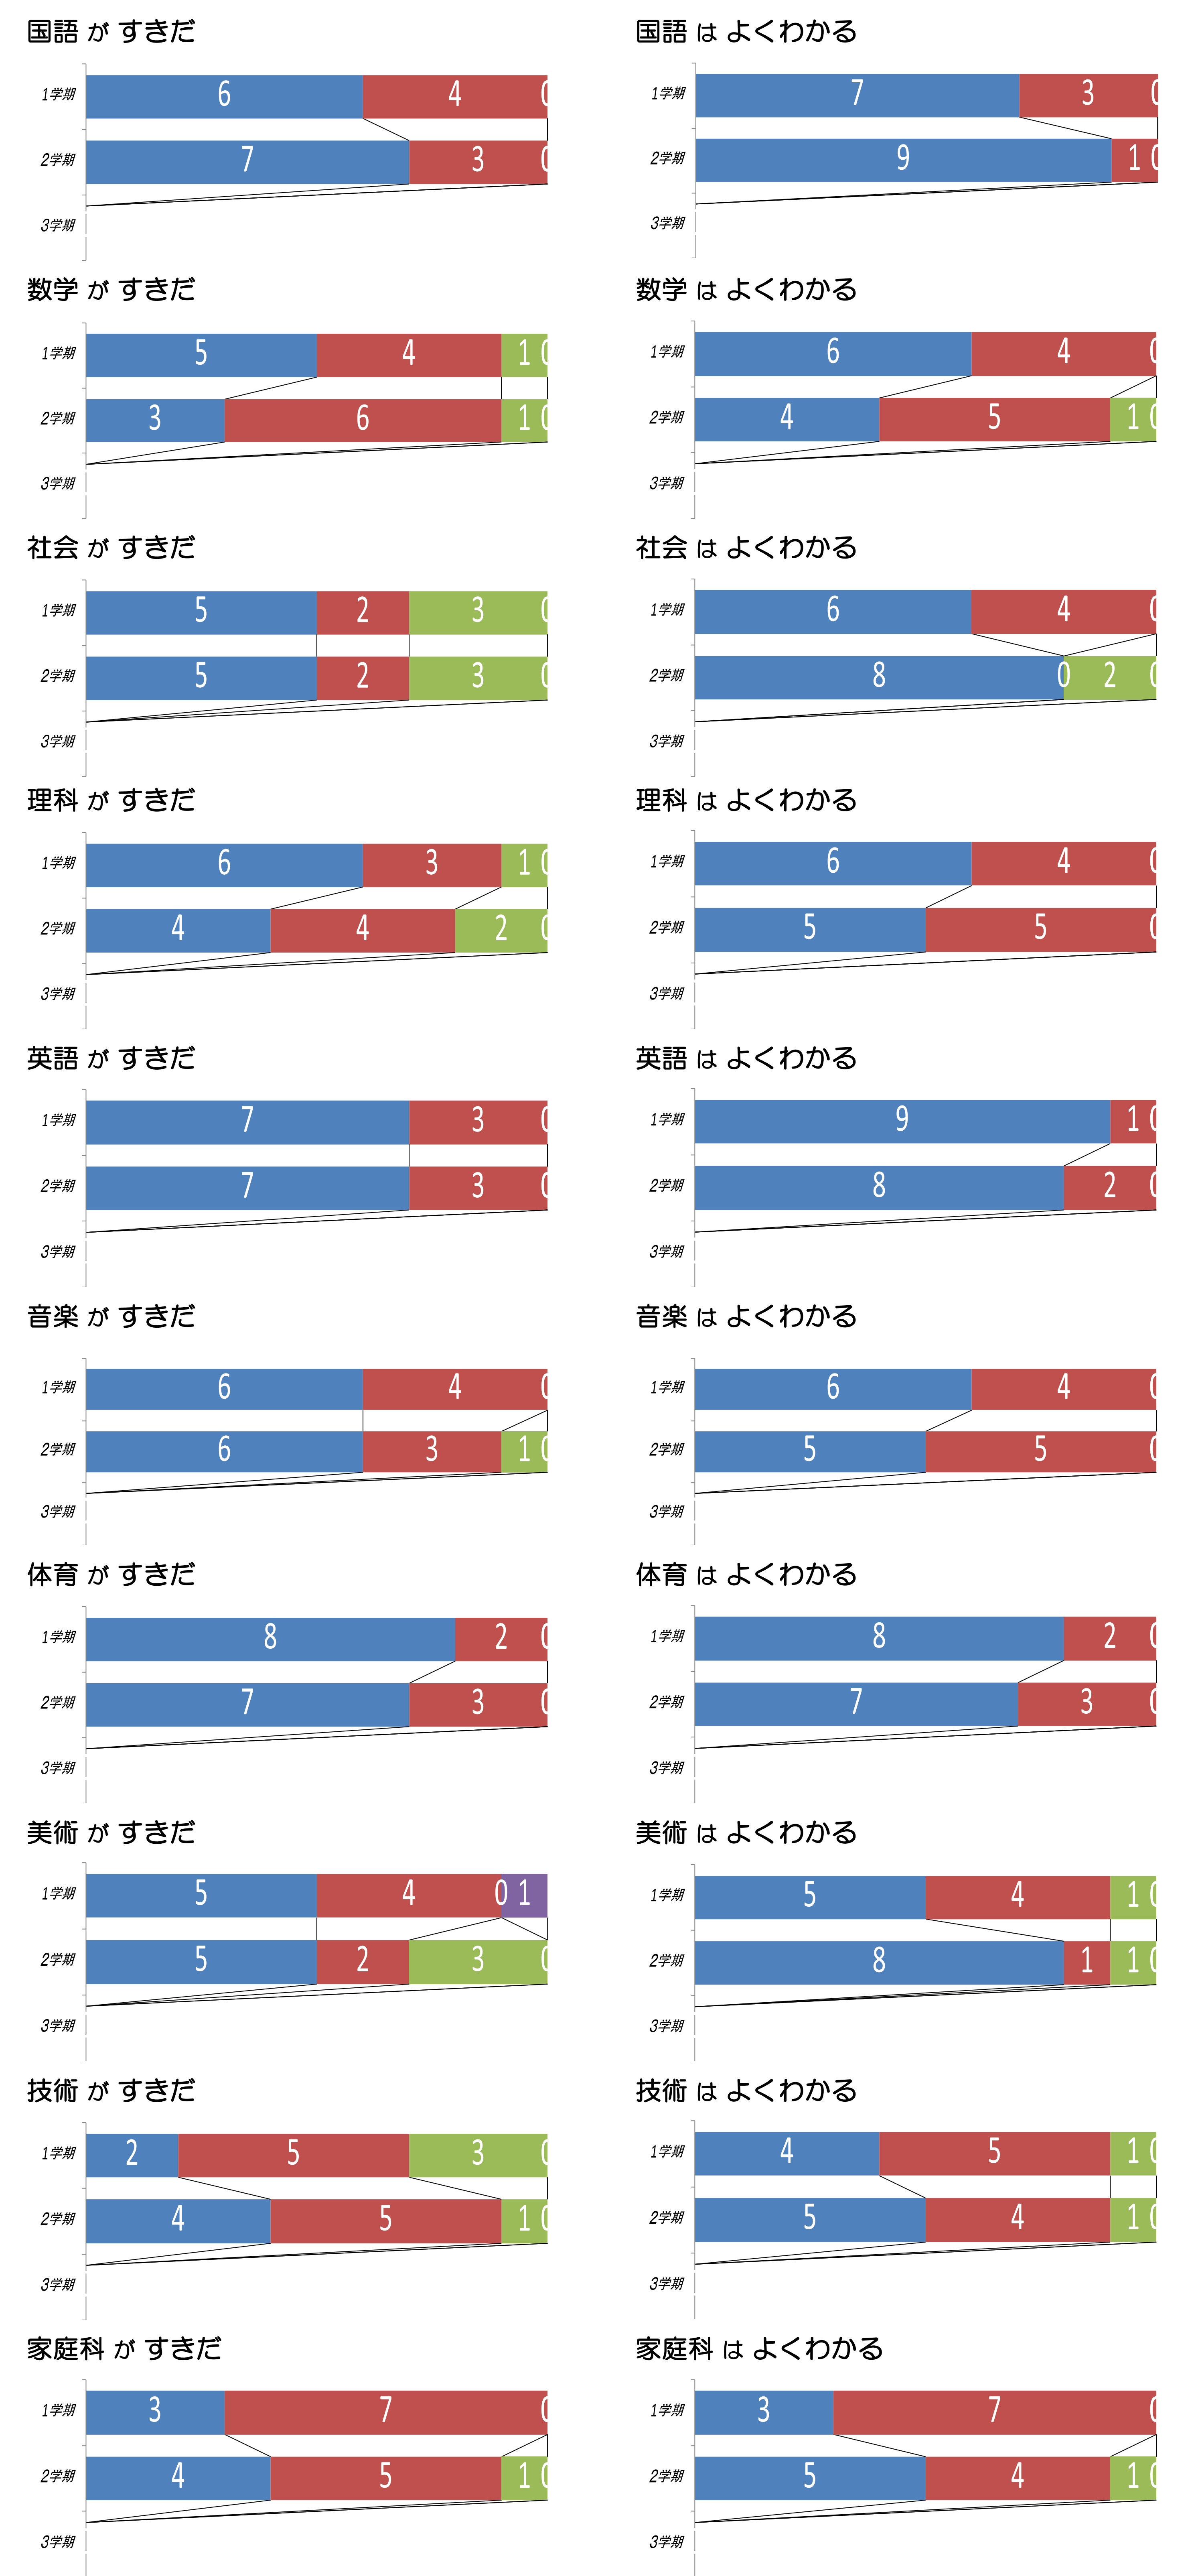

平成28年度 授業評価 (%)

1年

2年

3年