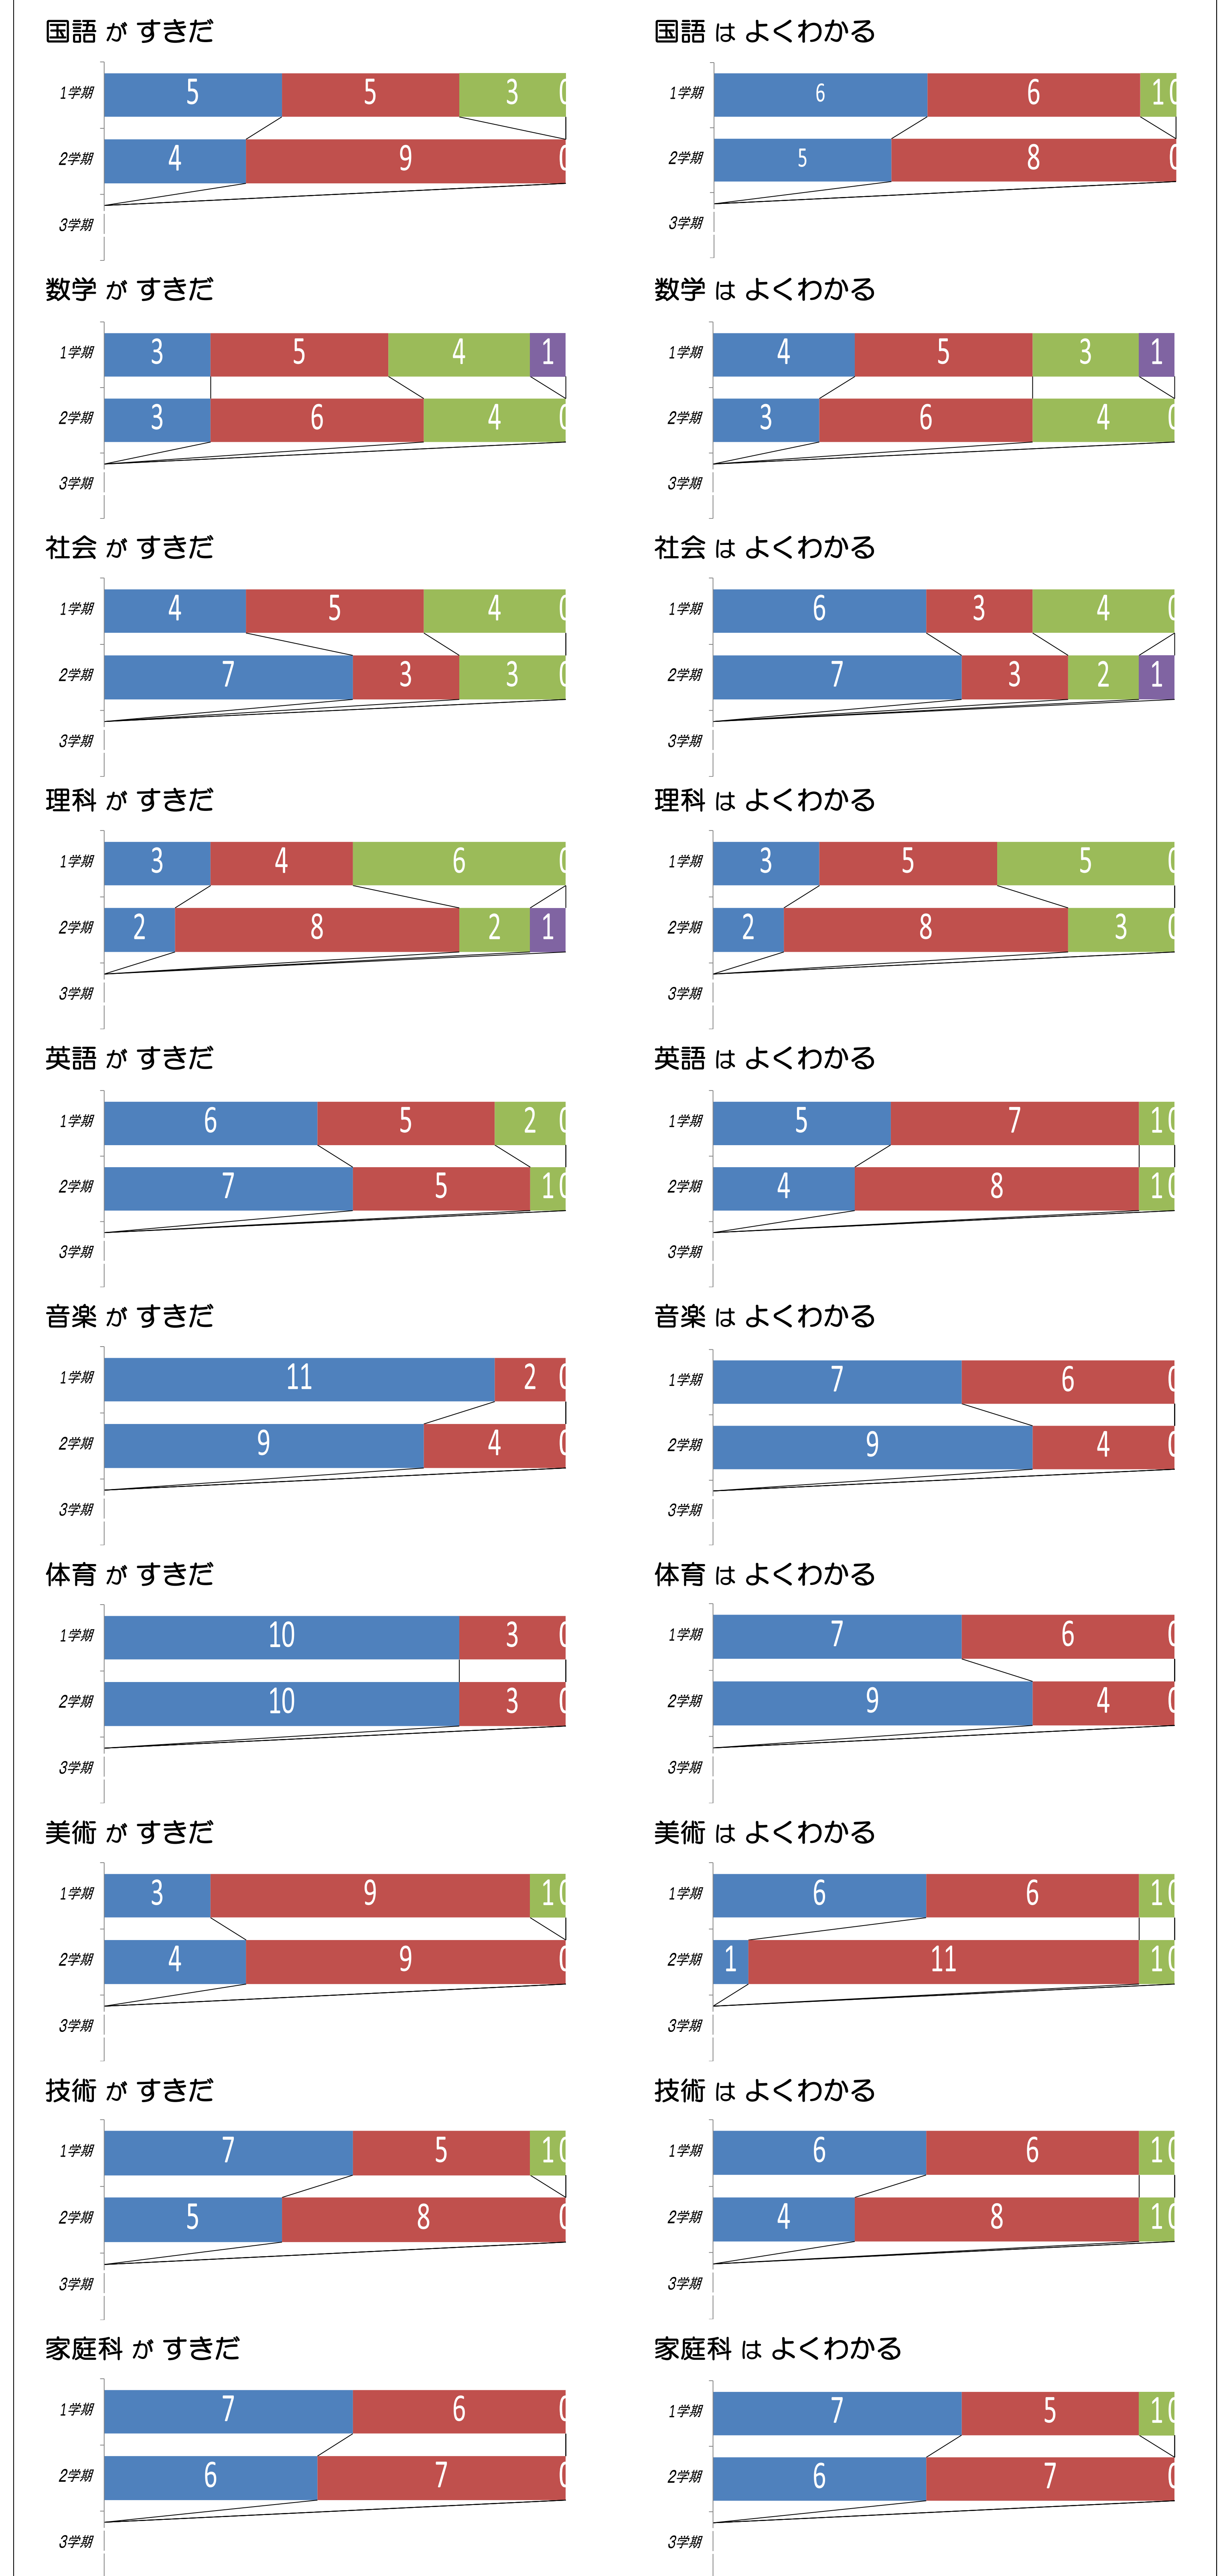

平成28年度 授業評価 (%)

1年

2年

3年