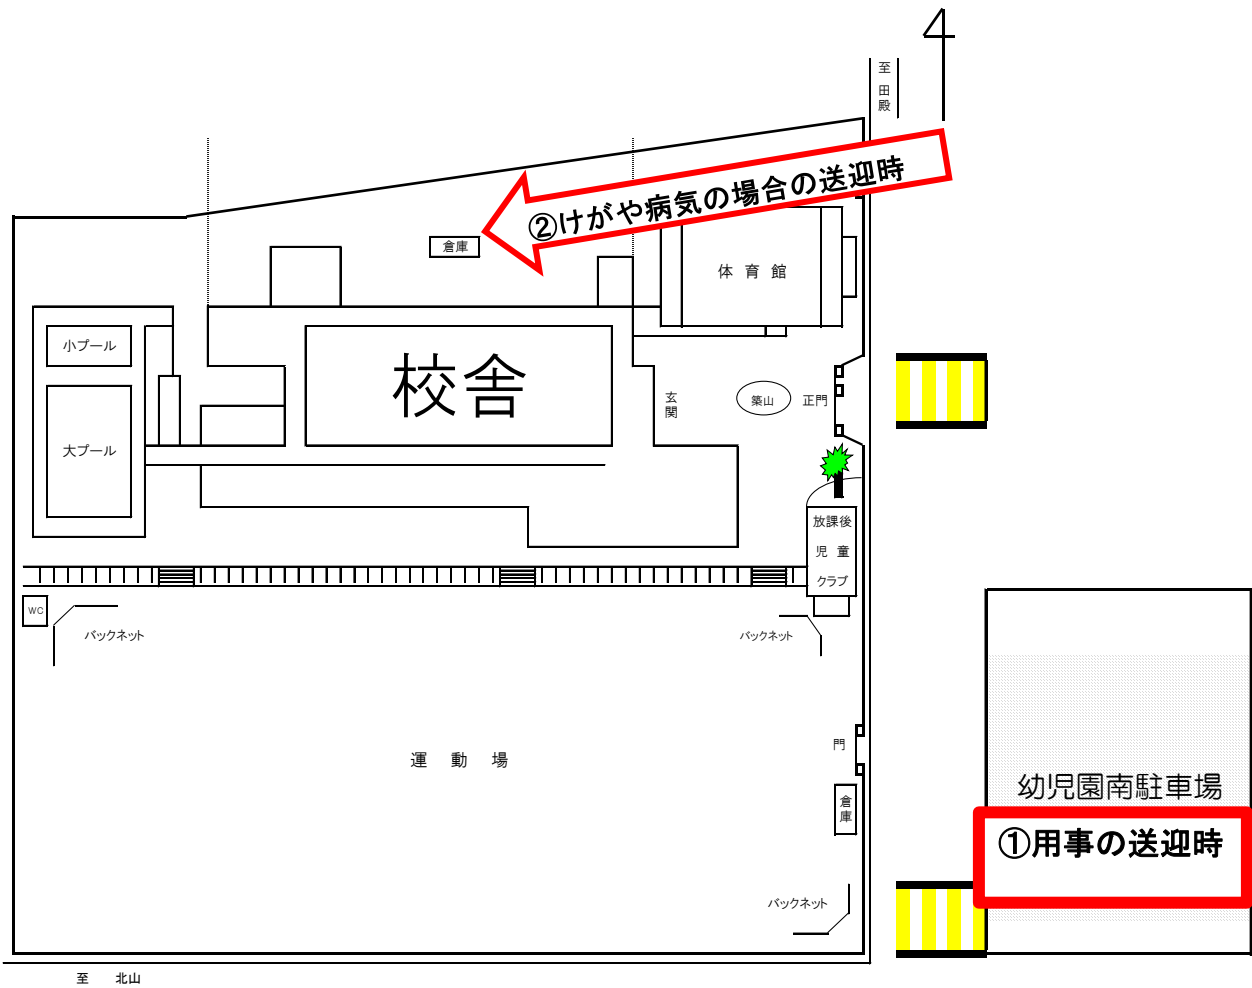

校内への車の乗り入れについて

児童の安全確保のために、校内への車の出入りを体育館北側一ヶ所に限定しています。正門は児童の登下校やスクールバスの運行に使用しており、他の車が正門から出入りすると児童及びスクールバスとの接触事故の危険があり、終日乗り入れ禁止とさせていただきます。

車での送迎

①用事で送迎が必要な場合

北幼稚園南の駐車場をご利用ください。

②けがや病気等の場合

体育館北側から出入りし、校舎北側に駐車してください。N

参観日など各行事の際には、運動場を駐車場にします。その都度のご案内にしたがって駐車していただきますよう、ご協力をお願いします。